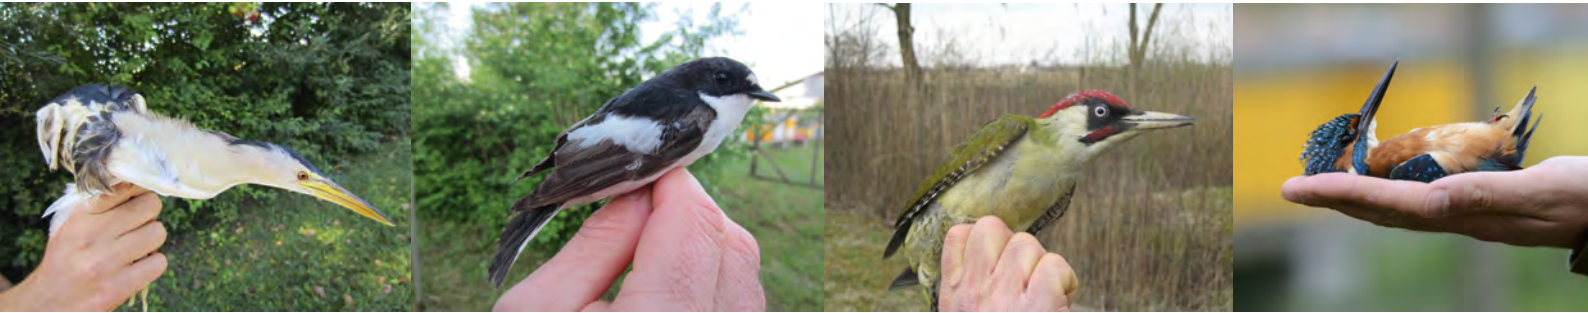

Inanellamento a scopo scientifico

**a cosa serve, come si fa, chi lo fa,
si vedranno specie elusive molto da vicino...
ti aspettiamo!**

domenica 25 agosto 2013

domenica 15 settembre 2013

ritrovo ore 8.00

presso il centro visite dell'

oasi LIPU Cave di Gaggio Nord (Marcon)

munirsi di binocoli (sempre e comunque) e macchina fotografica (sempre e comunque)
vestiti adeguati e colori neutri e stivali nel caso l'erba sia umida

max 40 persone ad uscita,